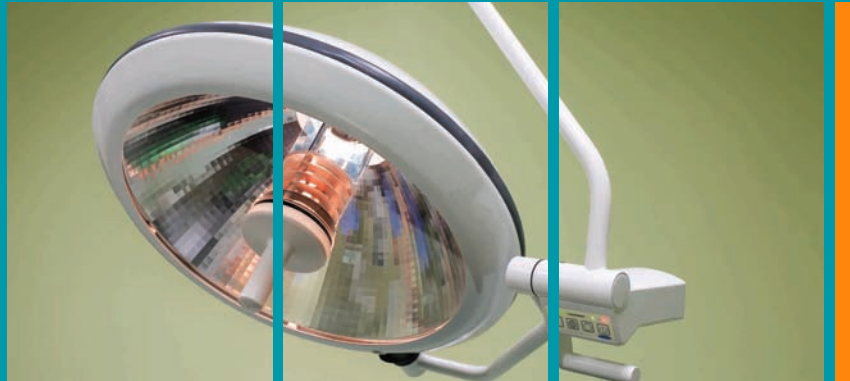

Medikal Lambalar

üzümcü

Ameliyat Tavan Lambası, Kameralı

MODEL OL-7KT

Standart lamba, kameralı lamba ve monitörden oluşmaktadır
Ameliyatın monitörden izlenmesine olanak sağlar

Lamba Özellikleri

- Aydınlatma başlığı : Ø695 mm
- Işık gücü : 155.000 Lux
- Renk ısıtı : 4300 K
- Aydınlatma derinliđi : 720 mm
- Fokus çapı : 120-300 mm
- Ampul : 24 V / 150 W Halojen
- Giriş voltajı : 220-240 V / 50-60 Hz

Kamera Özellikleri

- Görüntü sensörü : 1/4" SONY HAD CCD
- Sinyal sistemi : PAL
- Zoom : 10 X optik / 12 X dijital
- Efektif çözünürlük : 440.000 piksel

Monitör Özellikleri

- LCD Panel : Aktif Matris, IPC
- Ekran boyutu : 19"
- Çözünürlük : 1280 x 1024
- İzleme açısı : 178°
- Tepki süresi : 10 - 16 ms

DUO Halojen Serisi Ameliyat Tavan Lambaları

MODEL DUO HALOJEN X3

MODEL DUO HALOJEN X2

MODEL DUO HALOJEN X1

Teknik Özellikler:

Aydınlatma başlığı	: Ø650 mm
Işık gücü	: 160.000 Lux
Renk ısısı	: 4400 K
Aydınlatma Derinliği	: 720 mm
Fokus çapı	: 180-270 mm
Ampul	: 24V / 150W halojen
Giriş voltajı	: 220-240 V / 50-60 Hz

Modeller:

Tek Başlıklı	: OL-70T
Çif Başlıklı	: OL-77T
Üç Başlıklı	: OL-37T

Ameliyat Lambası, Mobil / Bataryalı

MODEL OL-5M / OL-5MB

Teknik Özellikler:

- Aydınlatma başlığı : Ø500 mm
- Işık gücü : 60.000 Lux
- Renk ısısı : 4300 K
- Aydınlatma derinliği : 700 mm
- Fokus çapı : 120 mm
- Ampul : 24V / 110W Halogen
- Giriş voltajı : 220-240 V/50-60 Hz